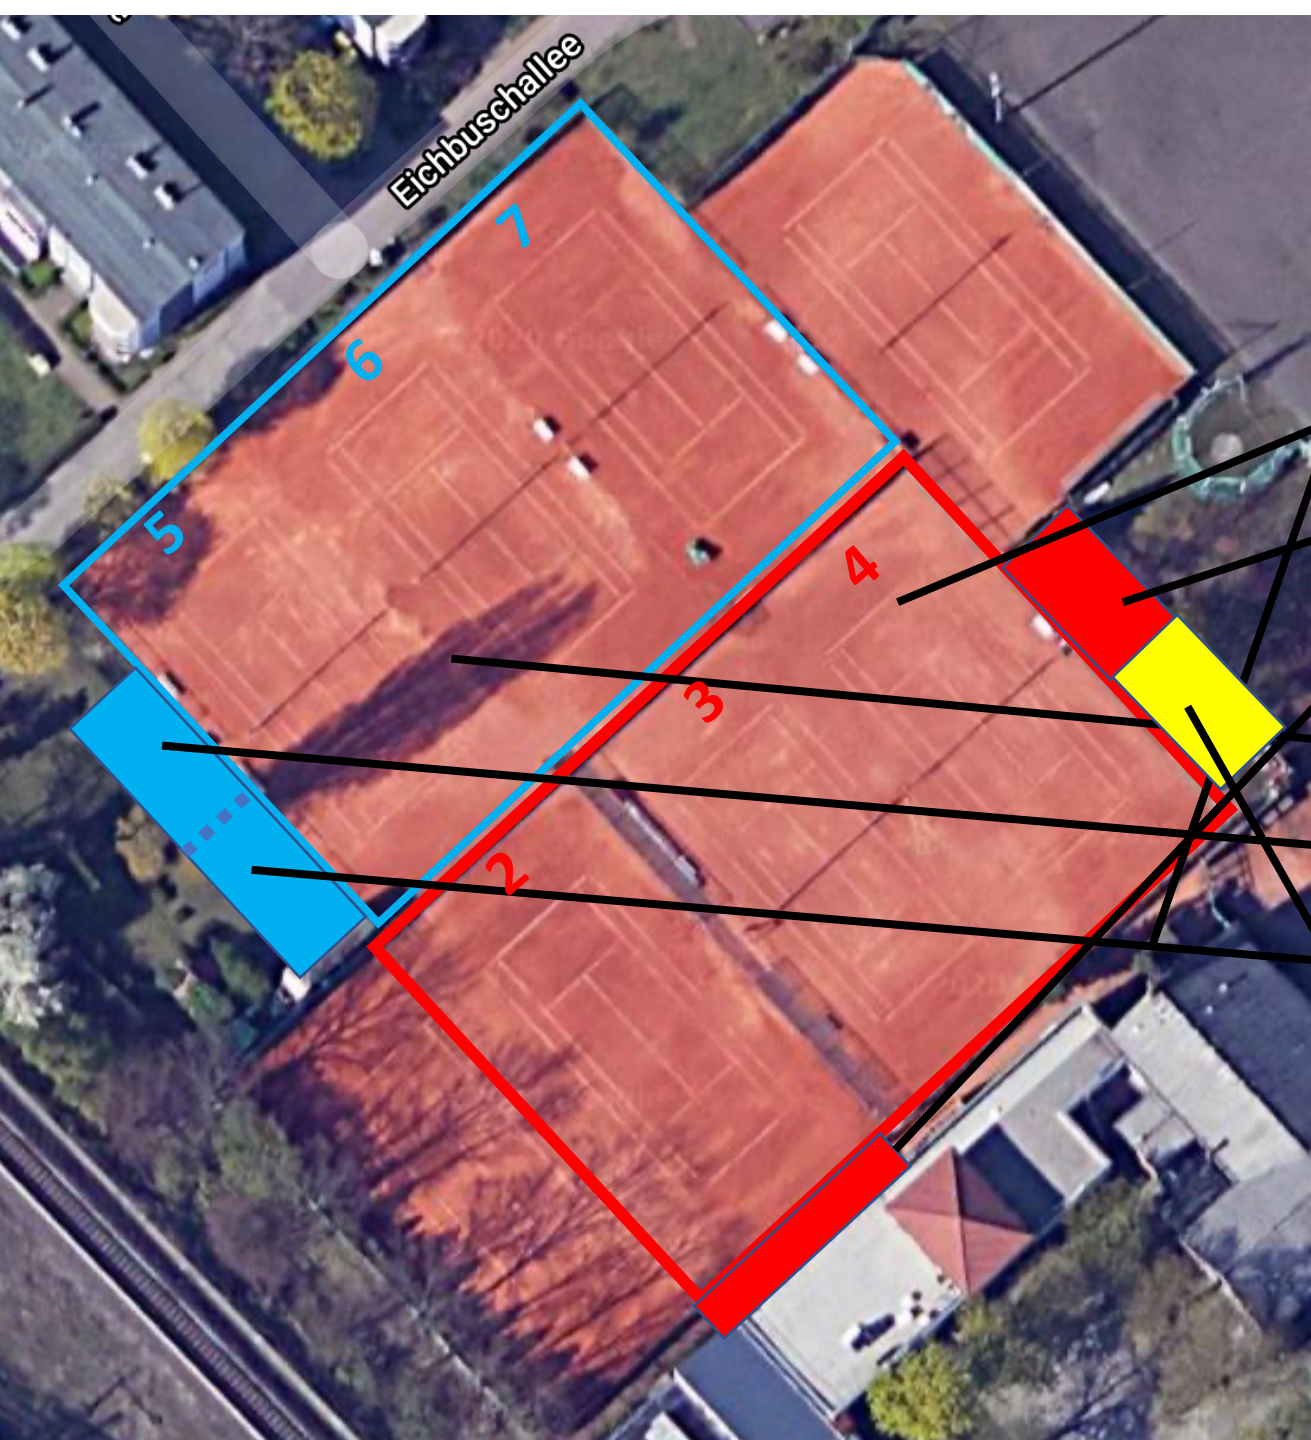

Heimspiel- Skizze

Treptower Teufel
Tennis Club e.V.

Eingang für alle Spieler
(Tür während der Punktspiele geöffnet lassen)

Bereich für Punktspiel A (Platz 2, 3 & 4)

Aufenthaltsbereich Gäste (Punktspiel A)

Aufenthaltsbereich Heim (Punktspiel A)

Bereich für Punktspiel B (Platz 5, 6 & 7)

Aufenthaltsbereich Gäste (Punktspiel B)

Aufenthaltsbereich Heim (Punktspiel B)

Zuschauer

Welches Punktspiel A bzw B ist, erkennt ihr am
angehangenen Plan.